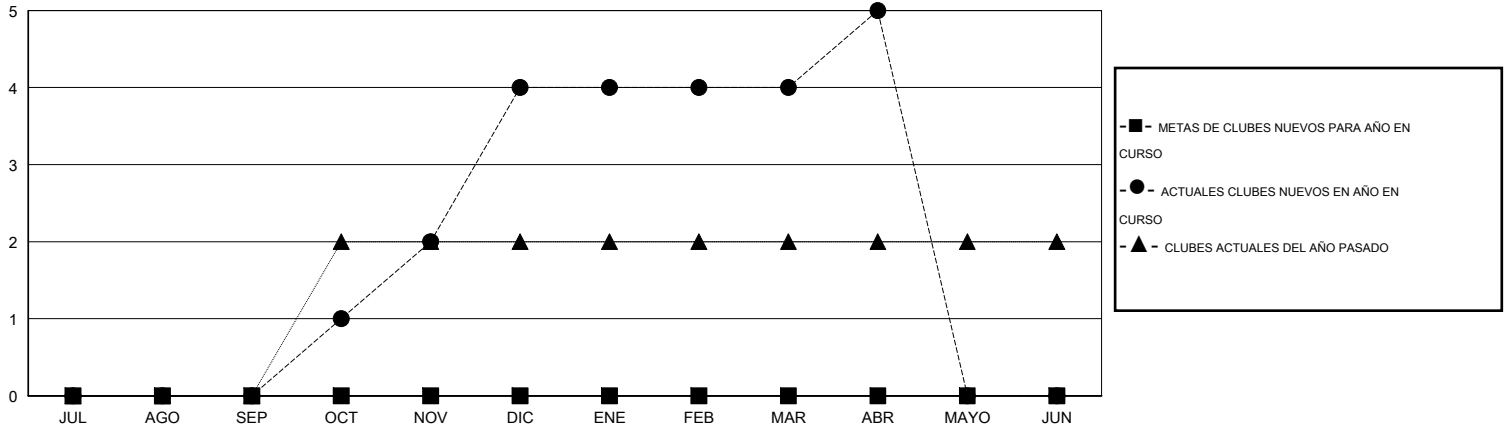

MONTHLY MEMBERSHIP PROGRESS REPORT

District H 4

Results as of: 4/30/2015

GMT: Jaime García Cepeda

UBICACIÓN PERU

GMT DE AE 3

Clubes					socios				
RESULTADOS DE 2014-2015					RESULTADOS DE 2014-2015				
TRIMESTRE	META DE CLUBES NUEVOS	NUEVOS CLUBES	CLUBES DADOS DE BAJA	GANANCIA/PÉRDIDA NETA	TRIMESTRE	META DE SOCIOS NUEVOS	SOCIOS FUNDADORES Y SOCIOS AÑADIDOS	SOCIOS DADOS DE BAJA	GANANCIA/PÉRDIDA NETA
JUL/AGO/SEP	0	0	1	-1	JUL/AGO/SEP	0	24	69	-45
OCT/NOV/DIC	0	4	2	2	OCT/NOV/DIC	0	162	73	89
ENE/FEB/MAR	0	0	1	-1	ENE/FEB/MAR	0	55	58	-3
ABR/MAYO/JUN	0	1	0	1	ABR/MAYO/JUN	0	41	7	34

METAS Y CIFRA ACUMULATIVA DE CLUBES NUEVOS

METAS Y CIFRA ACUMULATIVA DE SOCIOS

CLUBES DADOS DE BAJA: 4	40 CLUBS OF 64 AÑADIERON 1 O MÁS SOCIOS NUEVOS	DISTRIBUCIÓN POR SEXO
		MASCULINO 754 (52.95%)
		FEMENINO 670 (47.05%)
SOCIOS DADOS DE BAJA	CLIC AQUÍ PARA DATOS DE SALUD DE CLUB	SOCIOS EN UNIDAD FAMILIAR 563
FALLECIDOS 9		CABEZA DE FAMILIA 224
CLUB CANCELADO 64		NO ES CABEZA DE FAMILIA 339
OTRO 134		
TOTAL 207		