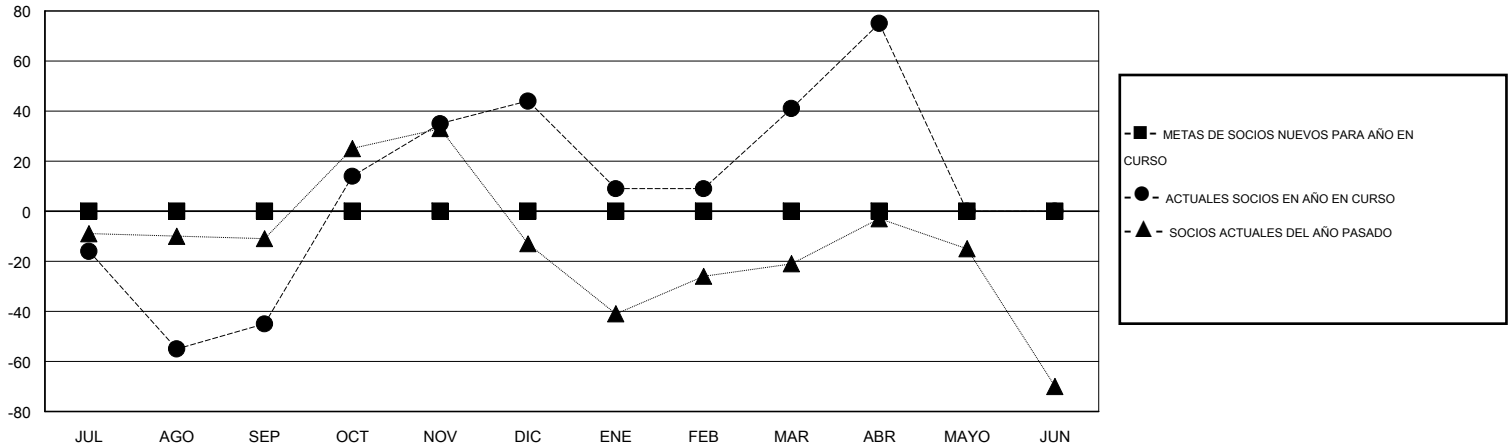

MONTHLY MEMBERSHIP PROGRESS REPORT

District H 4

Results as of: 4/30/2015

GMT: Jaime García Cepeda

UBICACIÓN PERU

GMT DE AE 3

Clubes					socios				
RESULTADOS DE 2014-2015					RESULTADOS DE 2014-2015				
TRIMESTRE	META DE CLUBES NUEVOS	NUEVOS CLUBES	CLUBES DADOS DE BAJA	GANANCIA/PÉRDIDA NETA	TRIMESTRE	META DE SOCIOS NUEVOS	SOCIOS FUNDADORES Y SOCIOS AÑADIDOS	SOCIOS DADOS DE BAJA	GANANCIA/PÉRDIDA NETA
JUL/AGO/SEP	0	0	1	-1	JUL/AGO/SEP	0	24	69	-45
OCT/NOV/DIC	0	4	2	2	OCT/NOV/DIC	0	162	73	89
ENE/FEB/MAR	0	0	1	-1	ENE/FEB/MAR	0	55	58	-3
ABR/MAYO/JUN	0	1	0	1	ABR/MAYO/JUN	0	41	7	34

METAS Y CIFRA ACUMULATIVA DE CLUBES NUEVOS

METAS Y CIFRA ACUMULATIVA DE SOCIOS

CLUBES DADOS DE BAJA: 4	40 CLUBS OF 64 AÑADIERON 1 O MÁS SOCIOS NUEVOS	DISTRIBUCIÓN POR SEXO
		MASCULINO 754 (52.95%)
		FEMENINO 670 (47.05%)
SOCIOS DADOS DE BAJA	CLIC AQUÍ PARA DATOS DE SALUD DE CLUB	SOCIOS EN UNIDAD FAMILIAR 563
FALLECIDOS 9		CABEZA DE FAMILIA 224
CLUB CANCELADO 64		NO ES CABEZA DE FAMILIA 339
OTRO 134		
TOTAL 207		